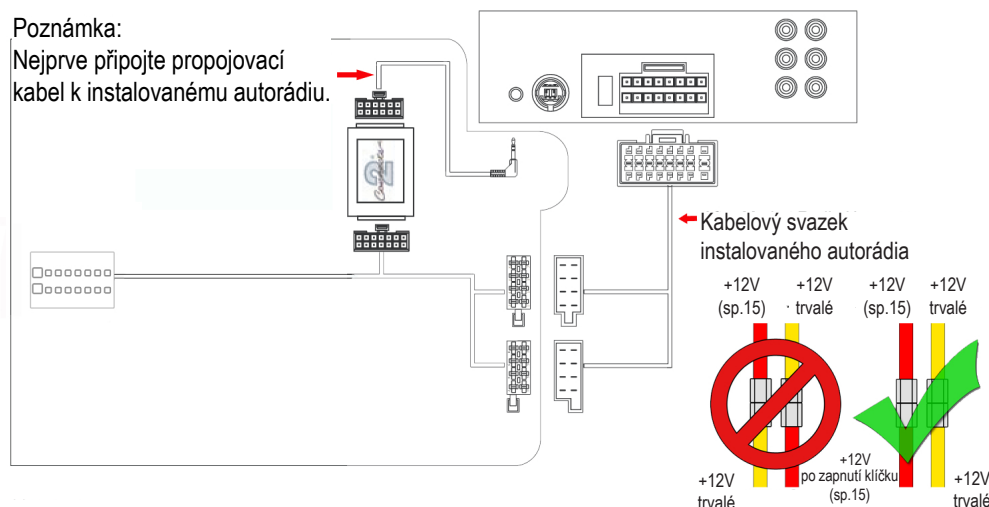

# NÁVOD K INSTALACI

...connecting to the aftermarket

Adaptér pro připojení autorádia a ovládaní z volantu  
HYUNDAI

Poznámka:  
Nejprve připojte propojovací  
kabel k instalovanému autorádiu.

Určeno pro automobily:

Hyundai Santa Fe	2007 - 2012
Hyundai Sonata	2008 - 2010
Hyundai Veracruz	2007 - 2012
Hyundai ix55	2007 - 2012
Hyundai Grandeur	2006 - 2011
Hyundai Azera	2006 - 2011

Funkce tlačítek na volantu:

Zdroj / režim